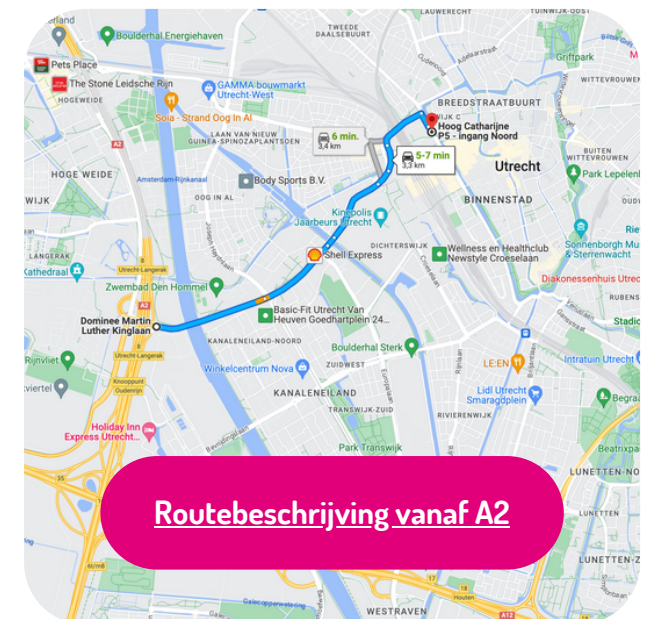

[Klik hier voor de routebeschrijving.](#)

LOPEN VANAF UTRECHT CS

Onze locatie Vredenburg vind je op slechts 5 minuten lopen vanaf Utrecht Centraal Station.

[Klik hier voor de routebeschrijving.](#)

FIETS

Wij adviseren om je fiets te stallen bij U-stal Vredenburg of U-stal Laag Catharijne. Daar staat hij de eerste 24 uur gratis, droog en veilig, en zijn E-bike oplaadpunten aanwezig.

Adressen: Vredenburg 46, 3511 BD, Utrecht en Catharijnesingel 28, 3511 EH Utrecht.

ROUTE AUTO & PARKEREN

PARKEERGARAGES IN DE BUURT VAN VREDENBURG

Paardenveld

Adres: Kroonstraat 9, 3511 RC Utrecht. Een dagtarief van €35,- (of €4,- per uur). De parkeergarage is te vinden op 5 minuten loopafstand van locatie Vredenburg, tegenover de Kamer van Koophandel en naast Politie Utrecht Bureau Kroonstraat. Er zijn mindervalidenplaatsen en een lift aanwezig. E-laadpunten zijn beschikbaar.

P5 Vredenburg

Adres: Daalsesingel, 3511 LC Utrecht. Een dagtarief van €30,- (of €10,- per halve dag). De P5 parkeergarage ligt recht onder het winkelcentrum Hoog Catharijne. Er zijn mindervalidenplaatsen en een lift aanwezig. E-laadpunten zijn beschikbaar.

Algemene gehandicaptenparkeerplaatsen vind je op Bergstraat 54, Varkenmarkt 16 en Waterstraat 47.

Voor goedkoper parkeren kun je terecht bij P+R De Uithof, gelegen aan de A28, waar stadsbus lijn 28 je rechtstreeks in 20 minuten naar locatie Vredenburg rijdt (bushalte Neude).