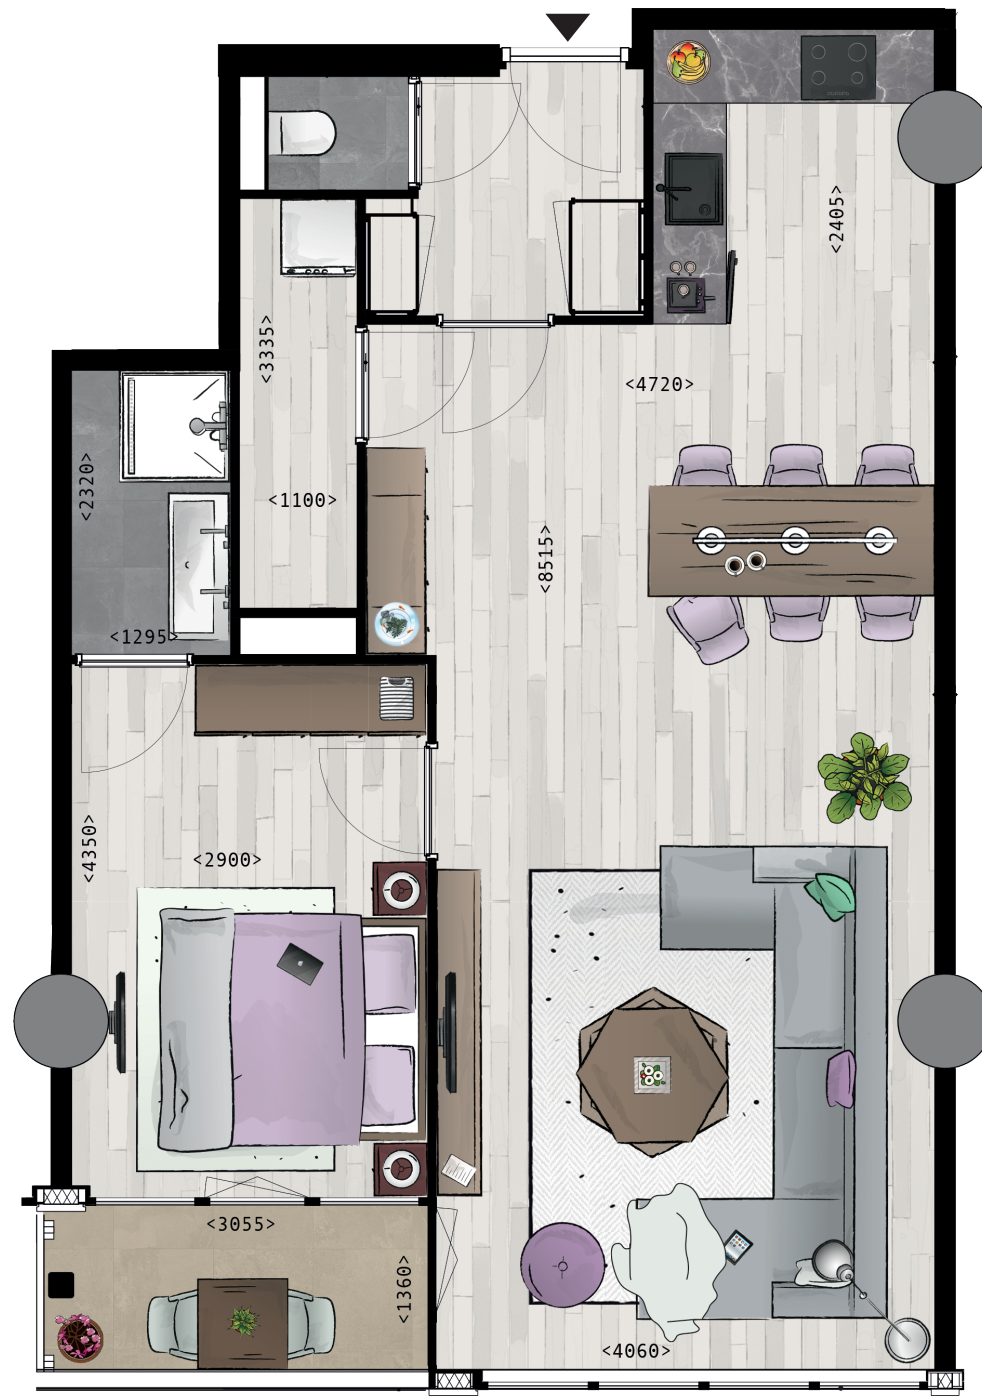

Woningtype E Gs >

Bouwnummers

- 2e verdieping: 6A7
- 3e verdieping: 6B7
- 4e verdieping: 6C7
- 5e verdieping: 6D7
- 6e verdieping: 6E7

Woonoppervlakte: ca. 68 m²
 Buitenruimte: ca. 4 m²
 Aantal kamers: 2

Woningtype E Gs >

Bouwnummers

- 7e verdieping: 6F7
- 8e verdieping: 6G7
- 9e verdieping: 6H7
- 10e verdieping: 6J7
- 11e verdieping: 6K7
- 12e verdieping: 6L7
- 13e verdieping: 6M7
- 14e verdieping: 6N7

Woonoppervlakte: ca. 68 m²
Buitenruimte: ca. 4 m²
Aantal kamers: 2