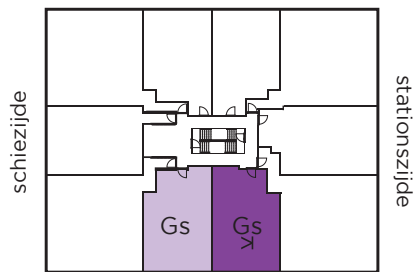

Woningtype E Gs >

Bouwnummers

- 2e verdieping: 6A7
- 3e verdieping: 6B7
- 4e verdieping: 6C7
- 5e verdieping: 6D7
- 6e verdieping: 6E7

Woonoppervlakte: ca. 68 m²
 Buitenruimte: ca. 4 m²
 Aantal kamers: 2

Woningtype E Gs >

Bouwnummers

- 7e verdieping: 6F7
- 8e verdieping: 6G7
- 9e verdieping: 6H7
- 10e verdieping: 6J7
- 11e verdieping: 6K7
- 12e verdieping: 6L7
- 13e verdieping: 6M7
- 14e verdieping: 6N7

Woonoppervlakte: ca. 68 m²
Buitenruimte: ca. 4 m²
Aantal kamers: 2