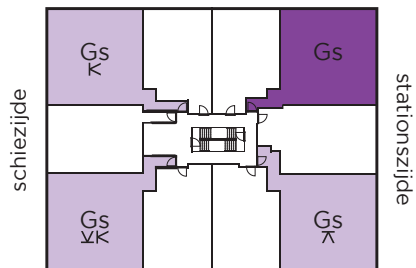

Woningtype A

Bouwnummers

- 2e verdieping: 6A4
- 3e verdieping: 6B4
- 4e verdieping: 6C4
- 5e verdieping: 6D4
- 6e verdieping: 6E4

Woonoppervlakte: ca. 82 m²
Buitenruimte: ca. 20 m²
Aantal kamers: 3

Woningtype A

Bouwnummers

7e verdieping: 6F4
 8e verdieping: 6G4
 9e verdieping: 6H4
 10e verdieping: 6J4
 11e verdieping: 6K4
 12e verdieping: 6L4
 13e verdieping: 6M4
 14e verdieping: 6N4

Woonoppervlakte: ca. 82 m²
 Buitenruimte: ca. 20 m²
 Aantal kamers: 3