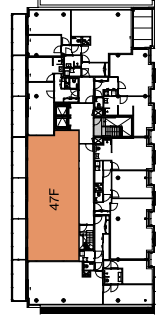

Centraaldoos	Erkekepoegje Schakelaar
Serie Schakelaar	Wisselschakelaar
Serie-wissel schakelaar	Pulsruiker
Bewegingsschakelaar	Armatuur
Wandarmatuur L&V, Verlichting	Armatuur 600x600mm
Ekele Wandcontactdoos	Dubbele wandcontactdoos
Vieroudge wandcontactdoos	Perleux
Pliand wandcontactdoos	Loze Aansluiting
Beckrade Aansluiting	Vaste Voeding 230V
Vaste voeding 400V	Ekele data aansluiting
Dubbele data aansluiting	Schel
Drukknop	Binnentoestel videfoon installatie
Buitentoeestel videfoon installatie	Optische Rookmelder
Multisensor Rookmelder	Neuwinindicator
Schermeschakelaar	Aarding vloer
Groepenkast	Aarding