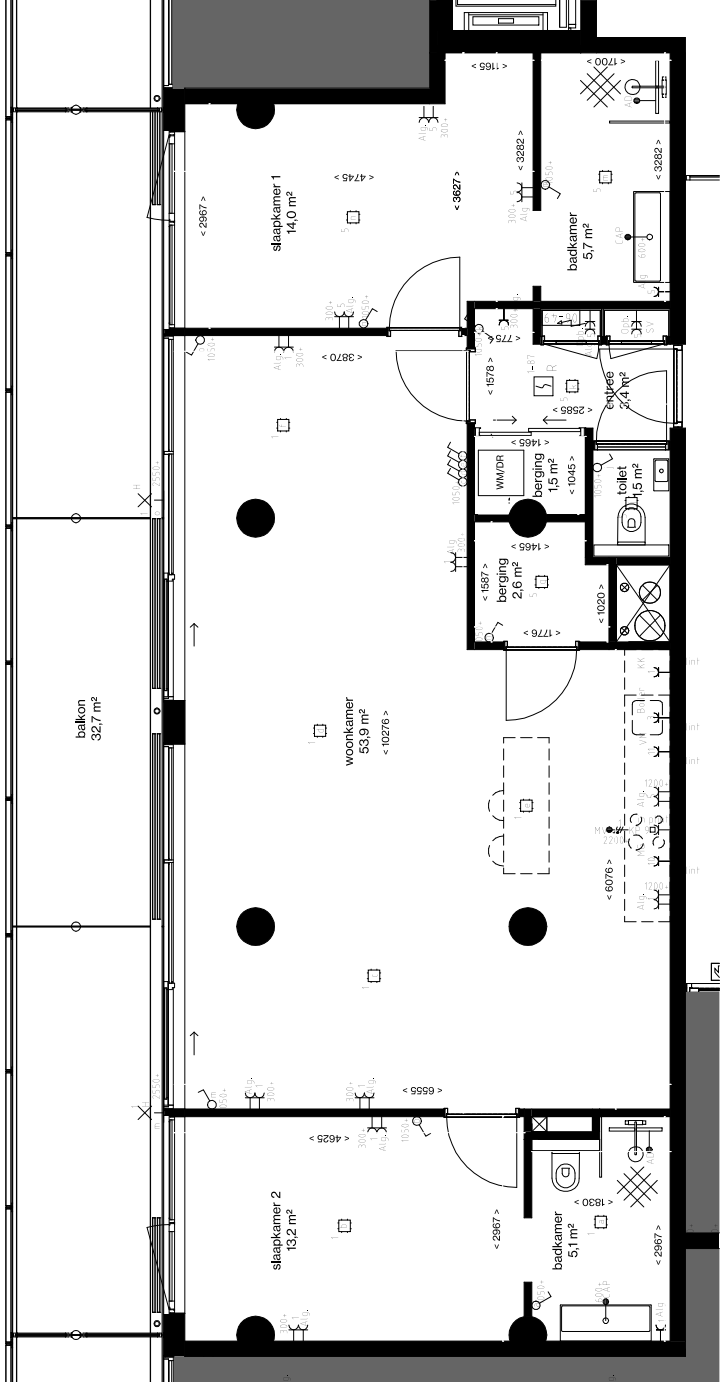

Centraaldoos	Erkekepoegje Schakelaar
Serie Schakelaar	Wisselschakelaar
Serie-wissel schakelaar	Pulsruiker
Bewegingsschakelaar	Armatuur
Wandarmatuur L&V, Verlichting	Armatuur 600x600mm
Ekele Wandcontactdoos	Dubbele wandcontactdoos
Vieroudge wandcontactdoos	Perleux
Pliand wandcontactdoos	Loze Aansluiting
Beckrade Aansluiting	Vaste Voeding 230V
Vaste voeding 400V	Ekele data aansluiting
Dubbele data aansluiting	Schel
Drukknop	Binnentoestel videfoon installatie
Buitentoeestel videfoon installatie	Optische Rookmelder
Multisensor Rookmelder	Neuwinindicator
Schermeschakelaar	Aarding vloer
Groepenkast	Aarding

vide wandplating