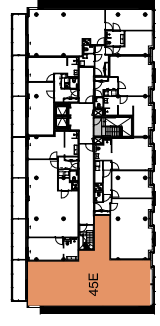

□	Centraaldoos
⌂	Erkelepoegje Schakelaar
⌂	Serie Schakelaar
⌂	Wisselschakelaar
⌂	Serie- wissel schakelaar
⌂	Pulsruiker
⌂	Bewegingsschakelaar
⌂	Armatuur
⌂	Wandansluitpunt 1x1x, Verlichting
⌂	Armatuur 600x600mm
⌂	Enkele Wandcontactdoos
⌂	Dubbele wandcontactdoos
⌂	Vierzijdige wandcontactdoos
⌂	Perlelux
⌂	Pliërand wandcontactdoos
⌂	Luxe Aansluiting
⌂	Beckrade Aansluiting
⌂	Vaste Voeding 230V
⌂	Vaste voeding 400V
⌂	Enkele data aansluiting
⌂	Dubbele data aansluiting
⌂	Schel
⌂	Drukknop
⌂	Binnentoestel videfoon installatie
⌂	Buitentoestel videfoon installatie
⌂	Optische Rookmelder
⌂	Multisensor Rookmelder
⌂	Newindicator
⌂	Schermeschakelaar
⌂	Aarding vloer
⌂	Groepenkast
⌂	Aarding

APPARTEMENT 45E | 107,8 m²
150
2024-01-23

THE CALAND