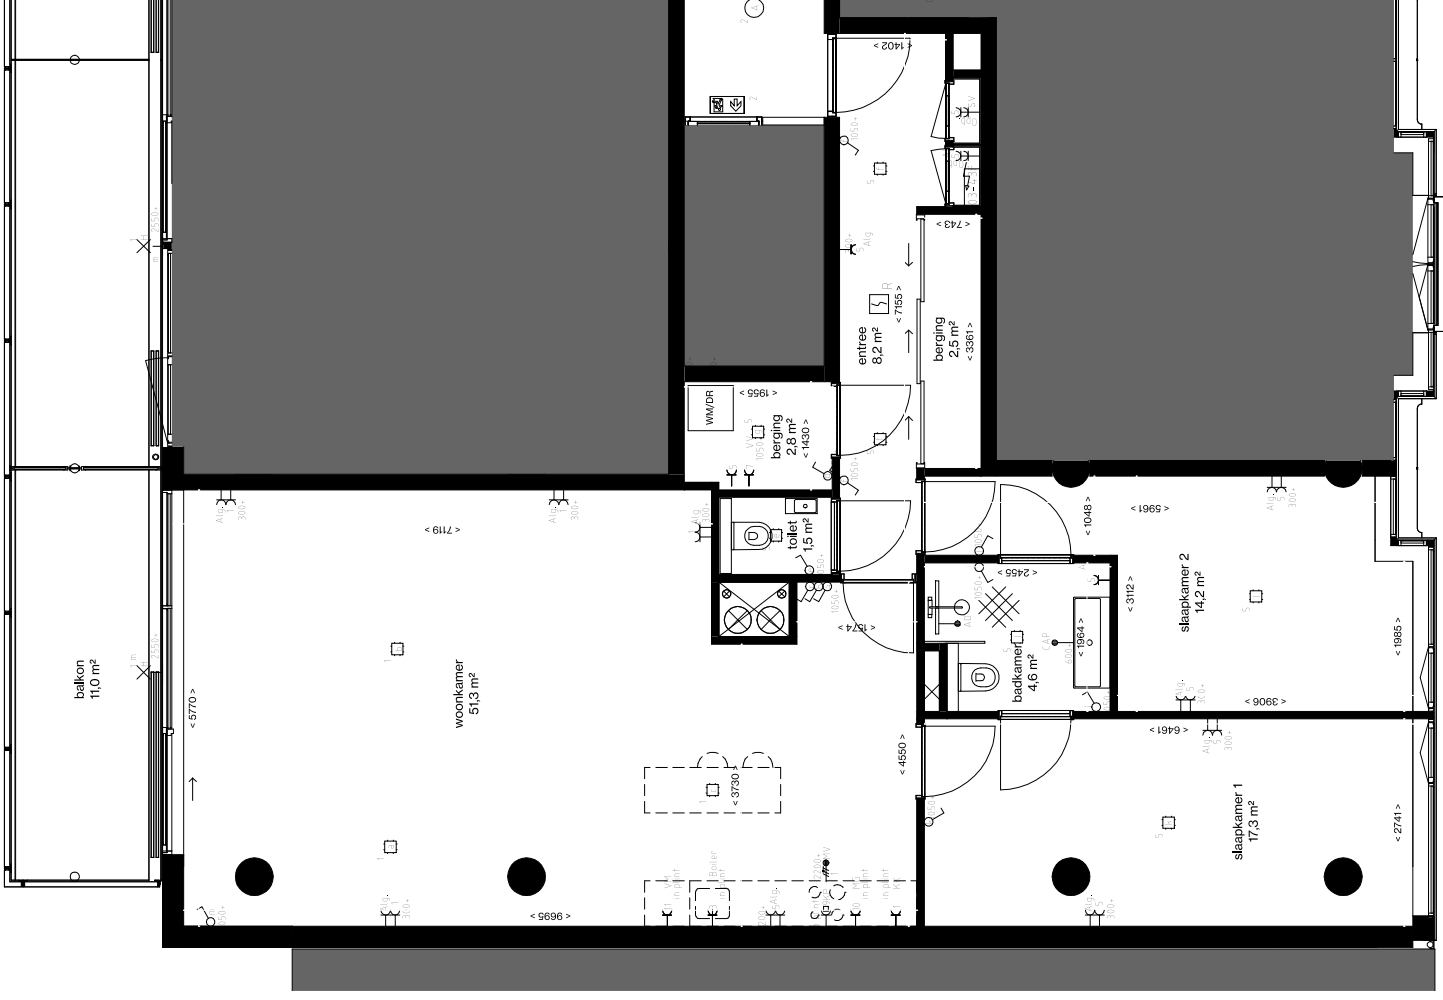

□	Centraaldoos
⌂	Erkelepoegje Schakelaar
⌂	Serie Schakelaar
⌂	Wisselschakelaar
⌂	Serie- wissel schakelaar
⌂	Pulsruiker
⌂	Bewegingsschakelaar
⌂	Armatuur
⌂	Wandansluitpunt 1x1x, Verlichting
⌂	Armatuur 600x600mm
⌂	Enkele Wandcontactdoos
⌂	Dubbele wandcontactdoos
⌂	Vierzijdige wandcontactdoos
⌂	Perlelux
⌂	Pliërand wandcontactdoos
⌂	Luxe Aansluiting
⌂	Beckrade Aansluiting
⌂	Vaste Voeding 230V
⌂	Vaste voeding 400V
⌂	Enkele data aansluiting
⌂	Dubbele data aansluiting
⌂	Schel
⌂	Drukknop
⌂	Binnentoestel videfoon installatie
⌂	Buitentoestel videfoon installatie
⌂	Optische Rookmelder
⌂	Multisensor Rookmelder
⌂	Newindicator
⌂	Schermeschakelaar
⌂	Aarding vloer
⌂	Groepenkast
⌂	Aarding

APPARTEMENT 45E | 107,8 m²
150
2024-01-23

THE CALAND