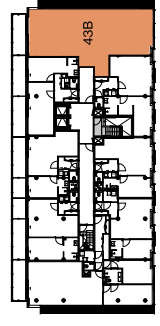

diepte verdieping