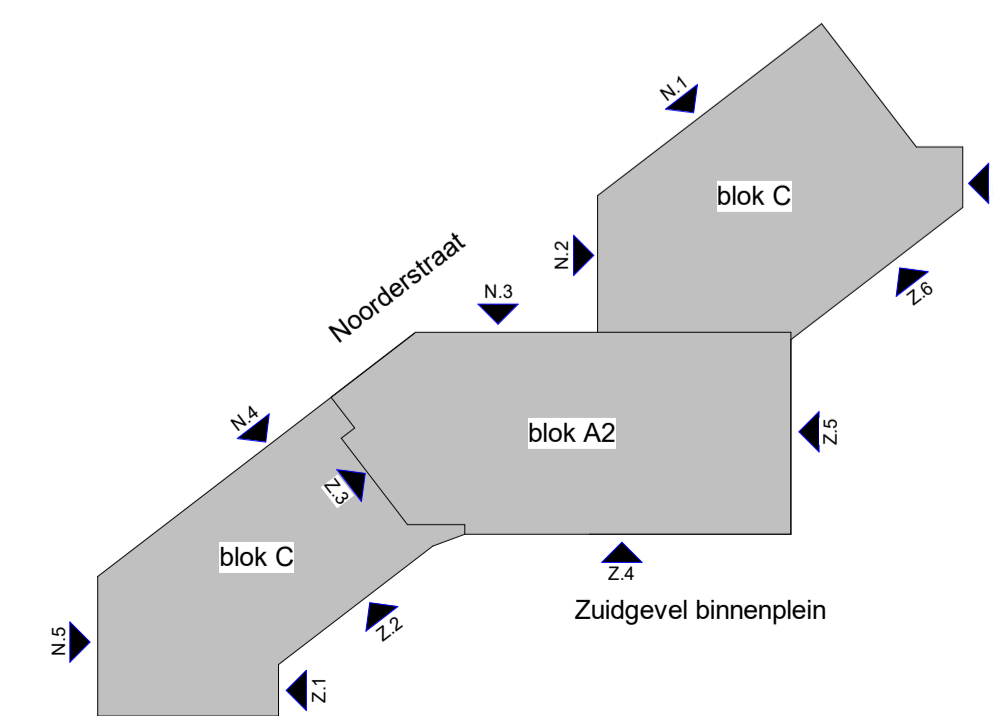

Ringers
Kwartier
Bouw
opgesteld door
www.hfb-groep.nl

Zuidgevel Pleinzijde deel 1
De Cacao
formaat A1
schaal 1:100
getekend/gewijzigd 01-06-2023
projectcode 21090
tekeningcode A2-KAO-203