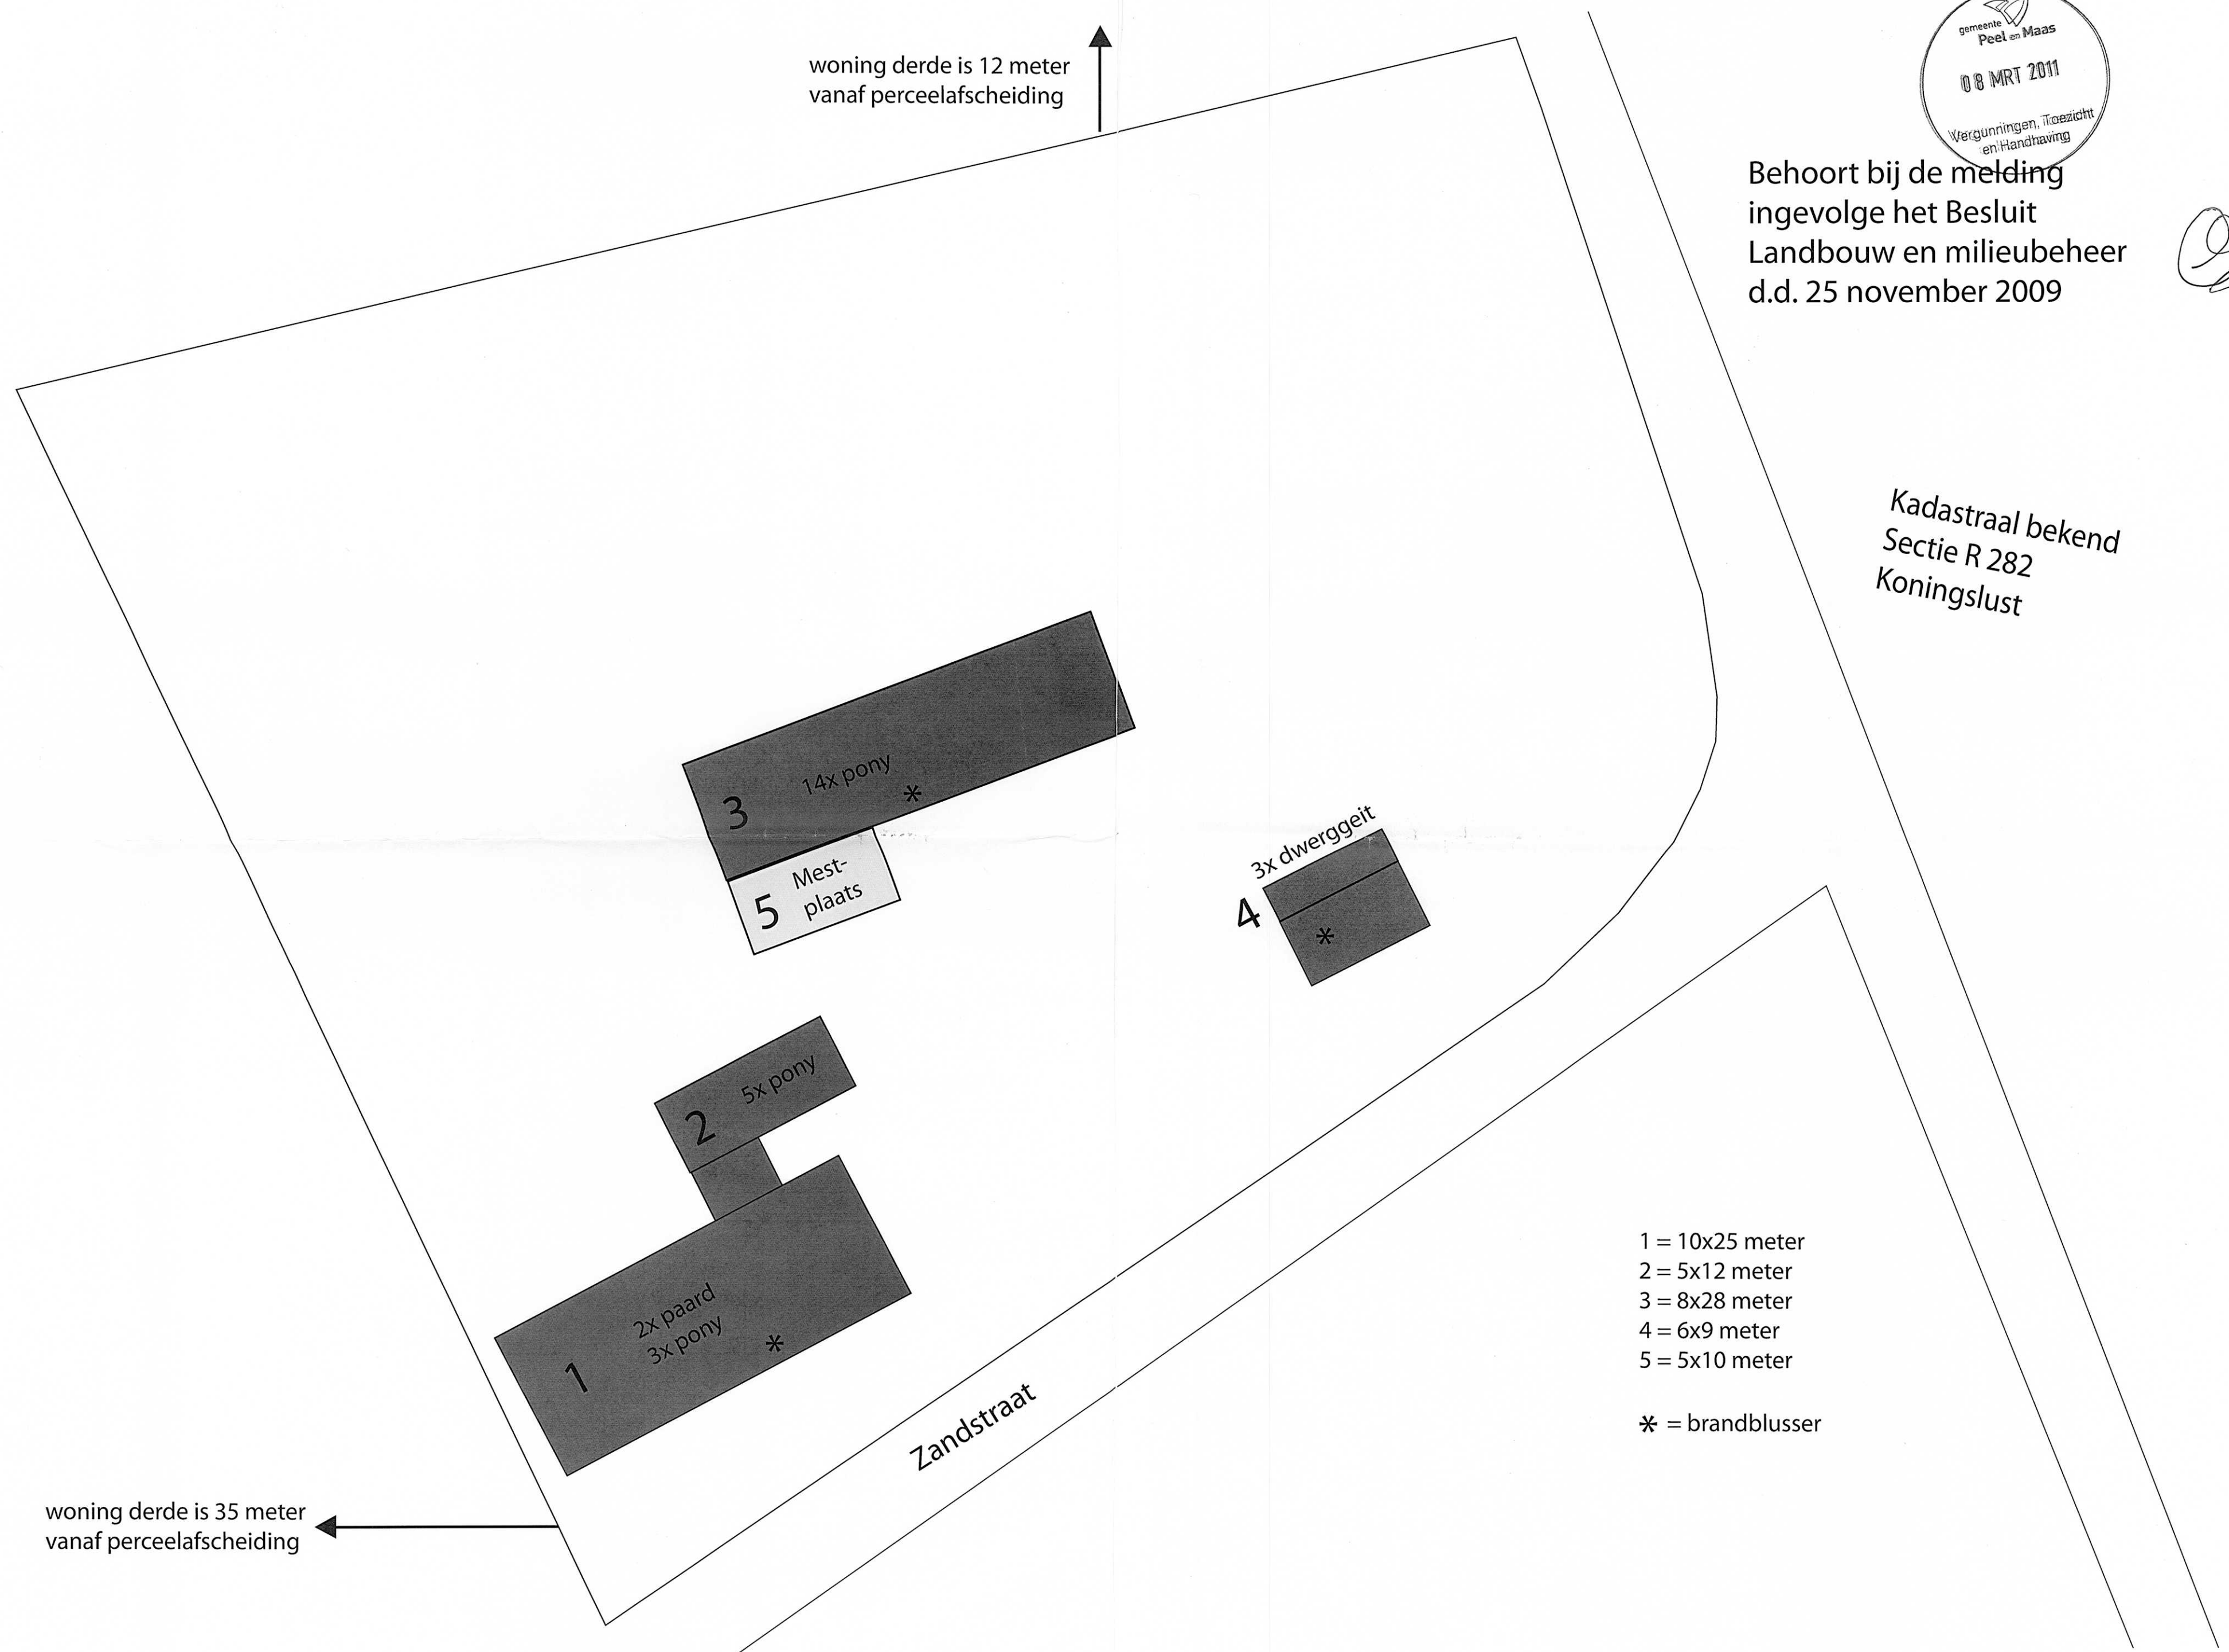

Behoort bij de melding  
ingevolge het Besluit  
Landbouw en milieubeheer  
d.d. 25 november 2009

Kadastraal bekend  
Sectie R 282  
Koningslust

woning derde is 12 meter  
vanaf perceelafschieding

woning derde is 35 meter  
vanaf perceelafschieding

- 1 = 10x25 meter
- 2 = 5x12 meter
- 3 = 8x28 meter
- 4 = 6x9 meter
- 5 = 5x10 meter
- \* = brandblusser