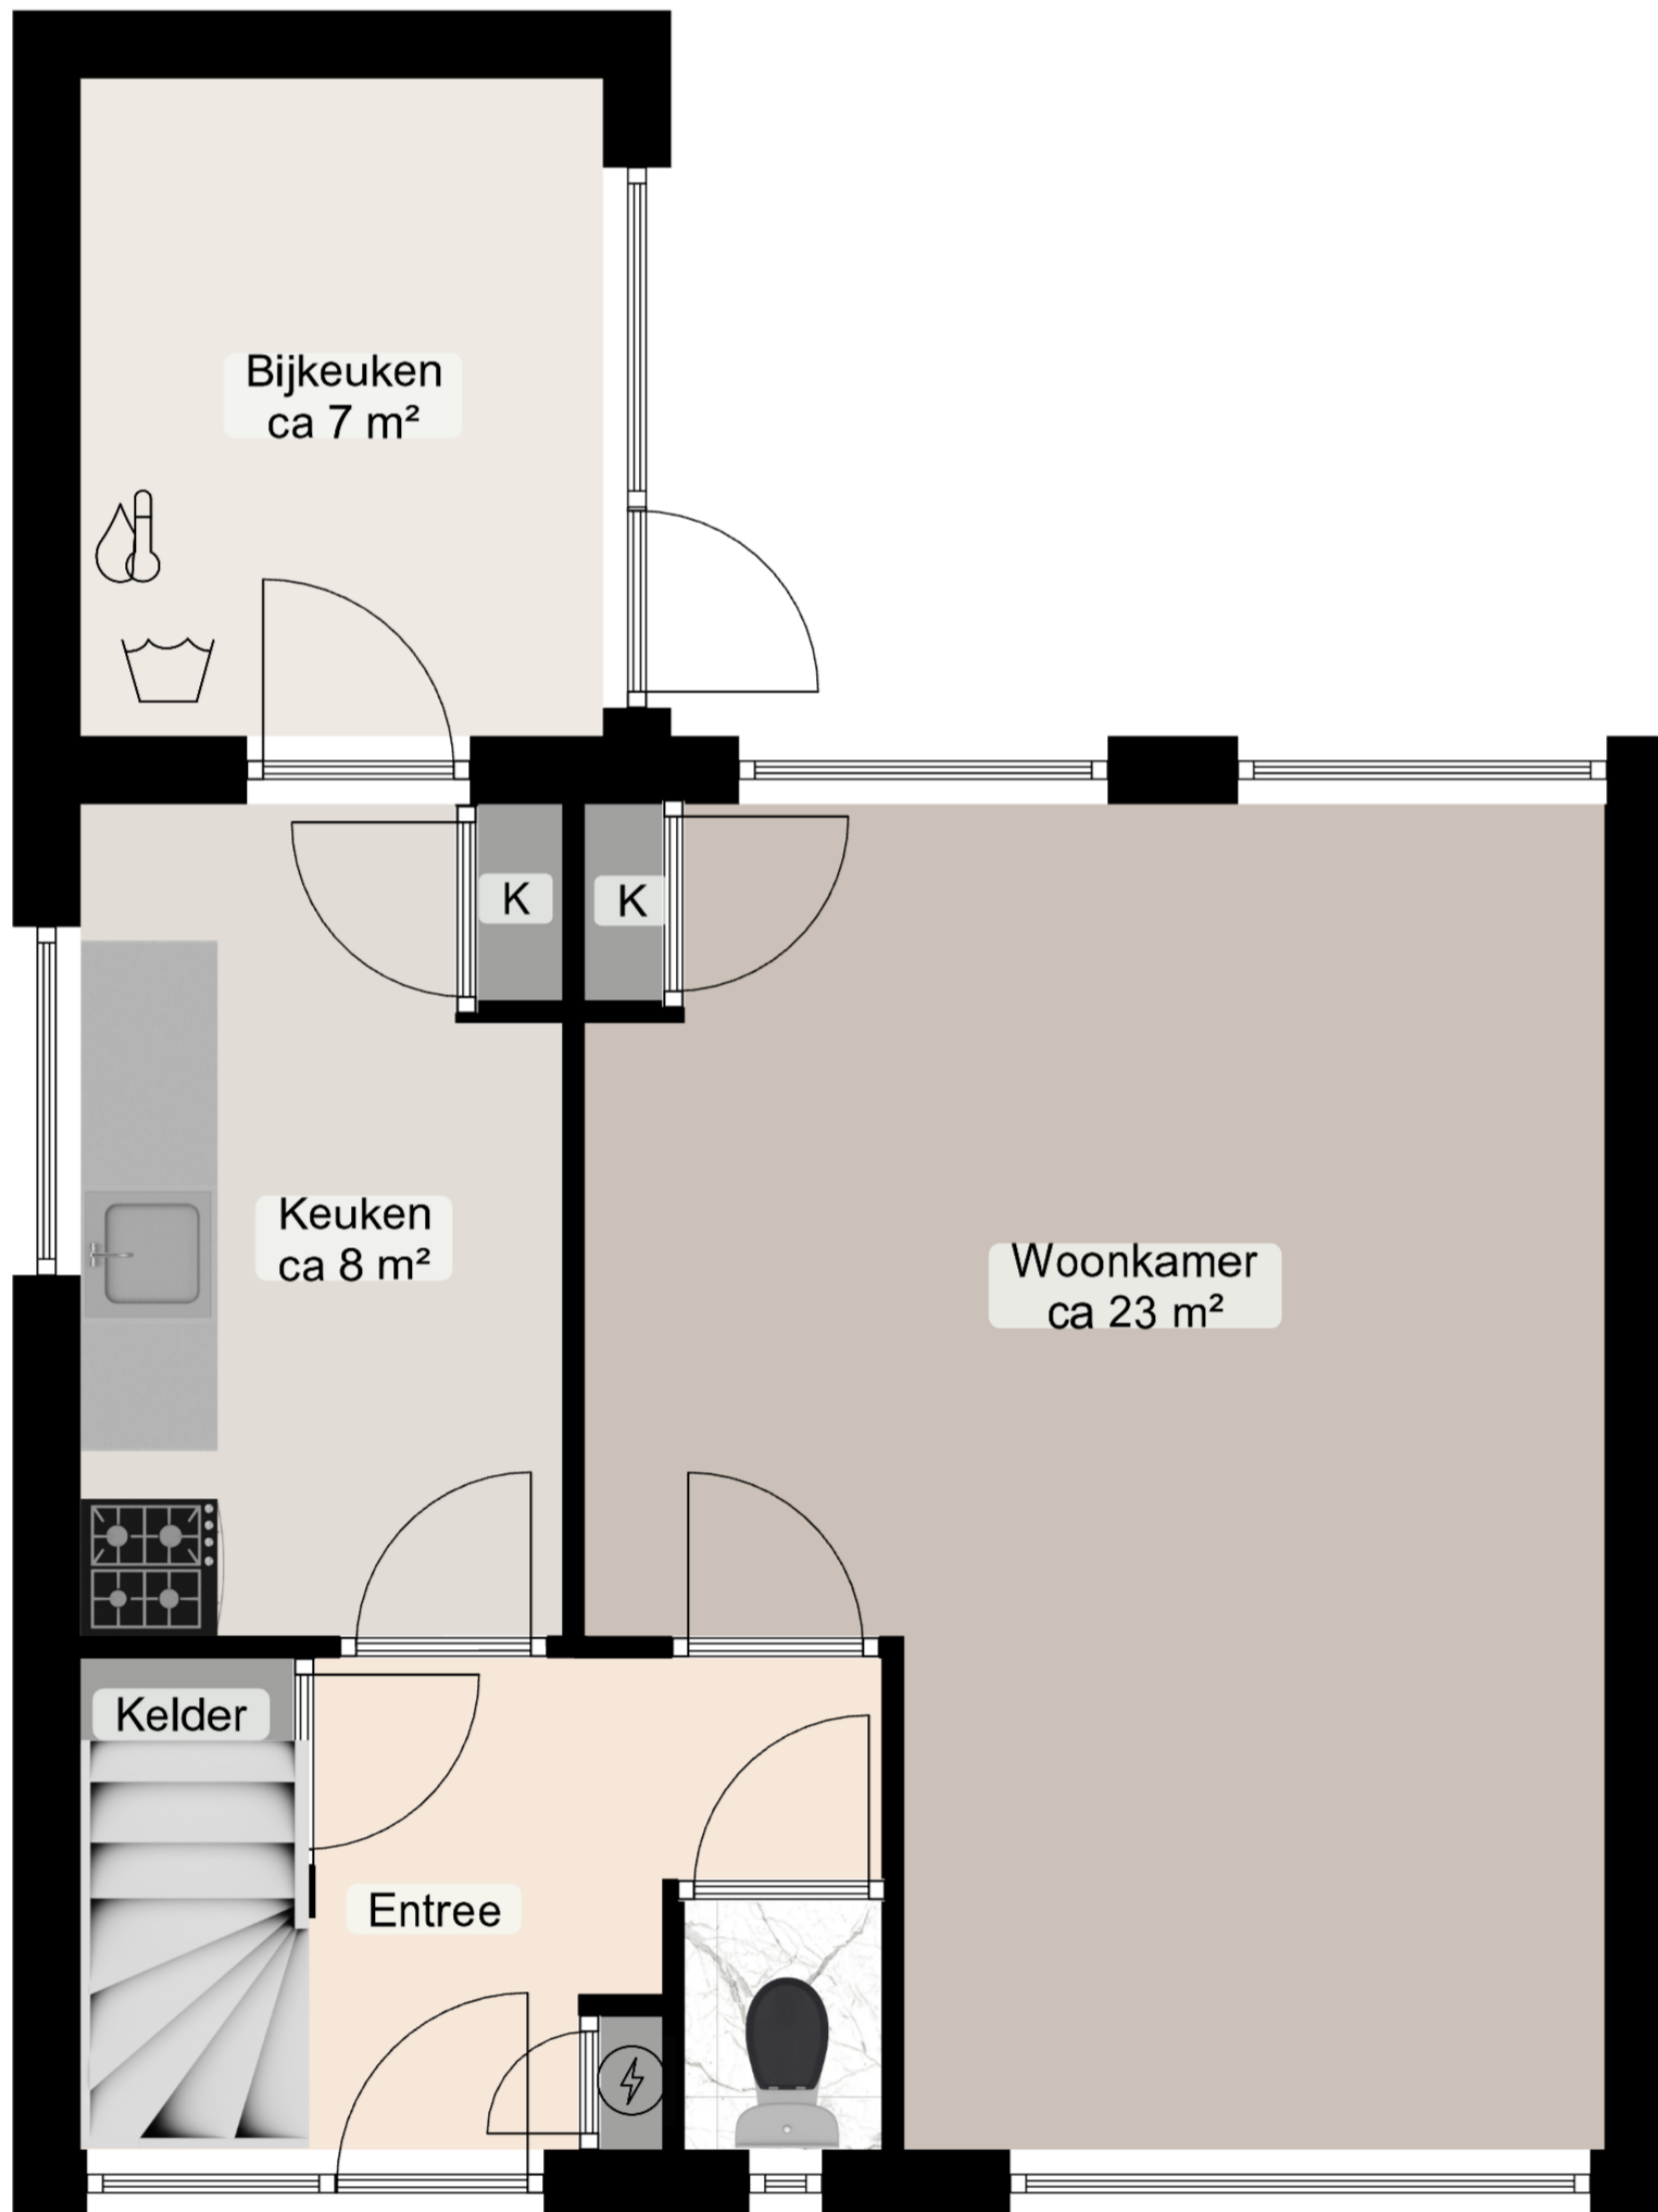

Begane grond

Deze plattegrond is opgesteld door Aedifi©.
Aan de plattegrond kunnen geen rechten worden ontleend.

Eerste verdieping

Deze plattegrond is opgesteld door Aedifi©.
Aan de plattegrond kunnen geen rechten worden ontleend.

Tweede verdieping

VO: Vloeroppervlakte
GO: Gebruiksoppervlakte

6.71 m

5.92 m

Deze plattegrond is opgesteld door Aedifi©.
Aan de plattegrond kunnen geen rechten worden ontleend.

Kelder

Deze plattegrond is opgesteld door Aedifi©.
Aan de plattegrond kunnen geen rechten worden ontleend.