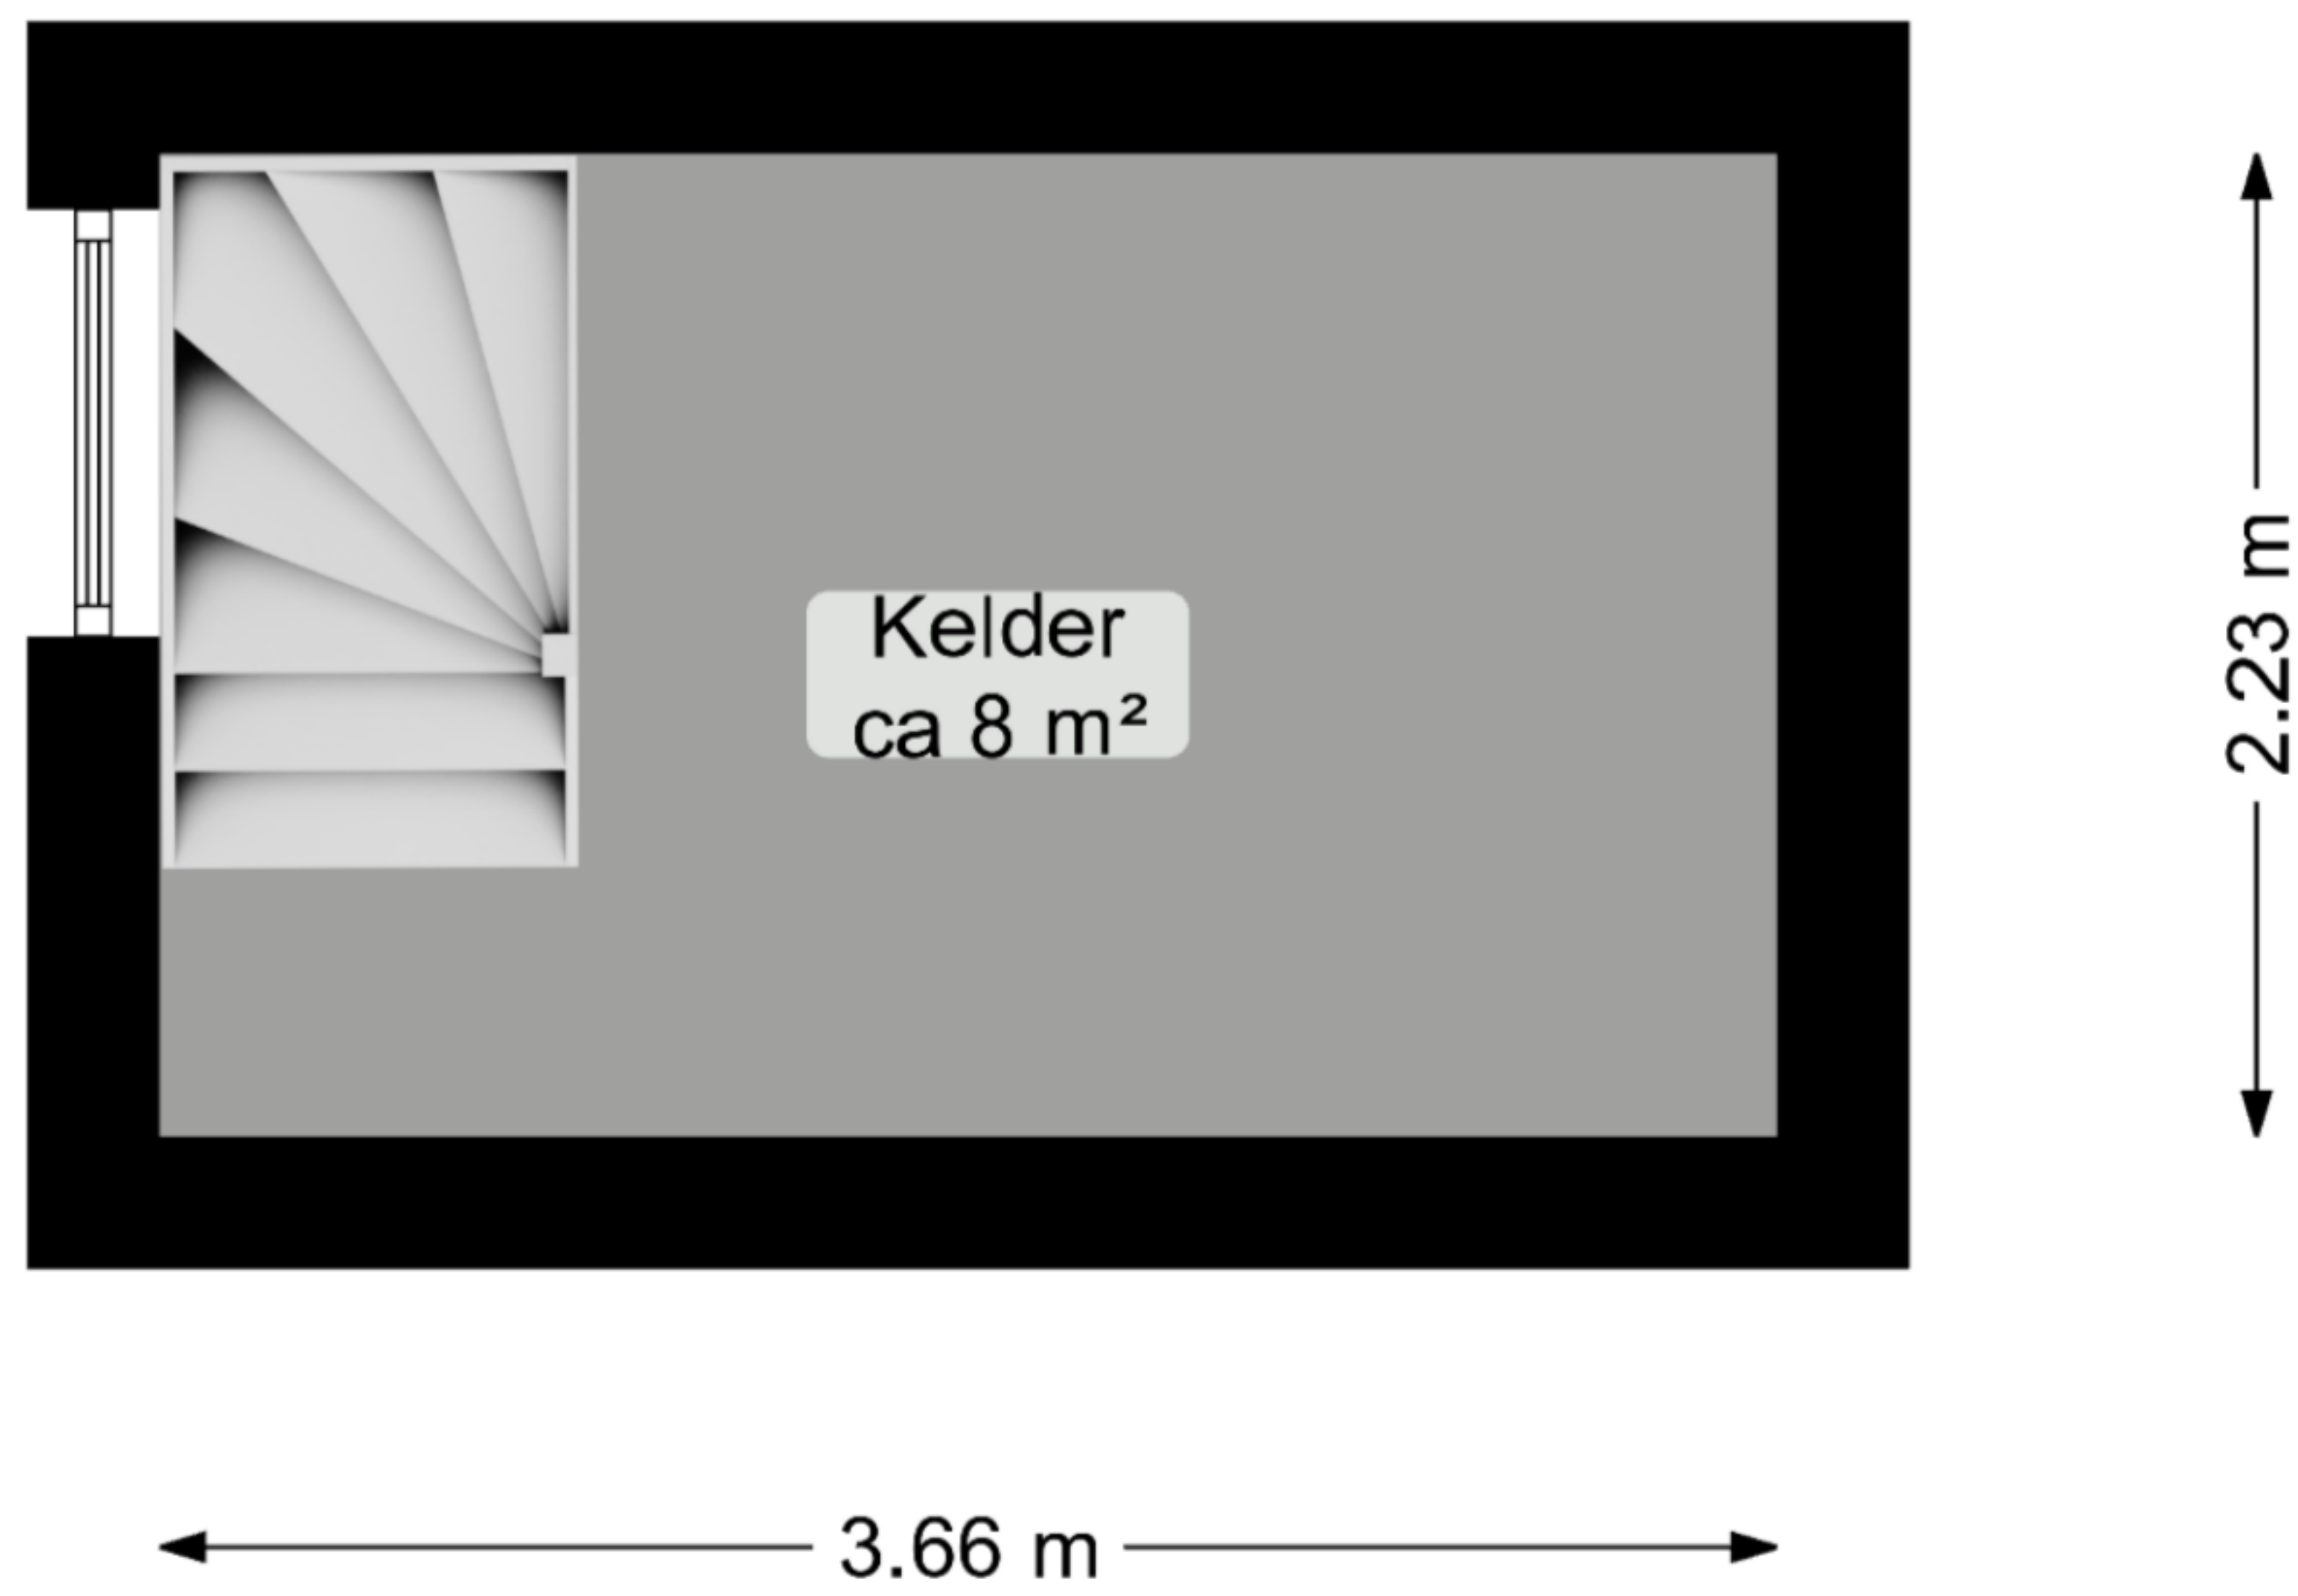

Tweede verdieping

VO: Vloeroppervlakte
GO: Gebruiksoppervlakte

6.71 m

5.92 m

Deze plattegrond is opgesteld door Aedifi©.
Aan de plattegrond kunnen geen rechten worden ontleend.

Kelder

Deze plattegrond is opgesteld door Aedifi©.
Aan de plattegrond kunnen geen rechten worden ontleend.