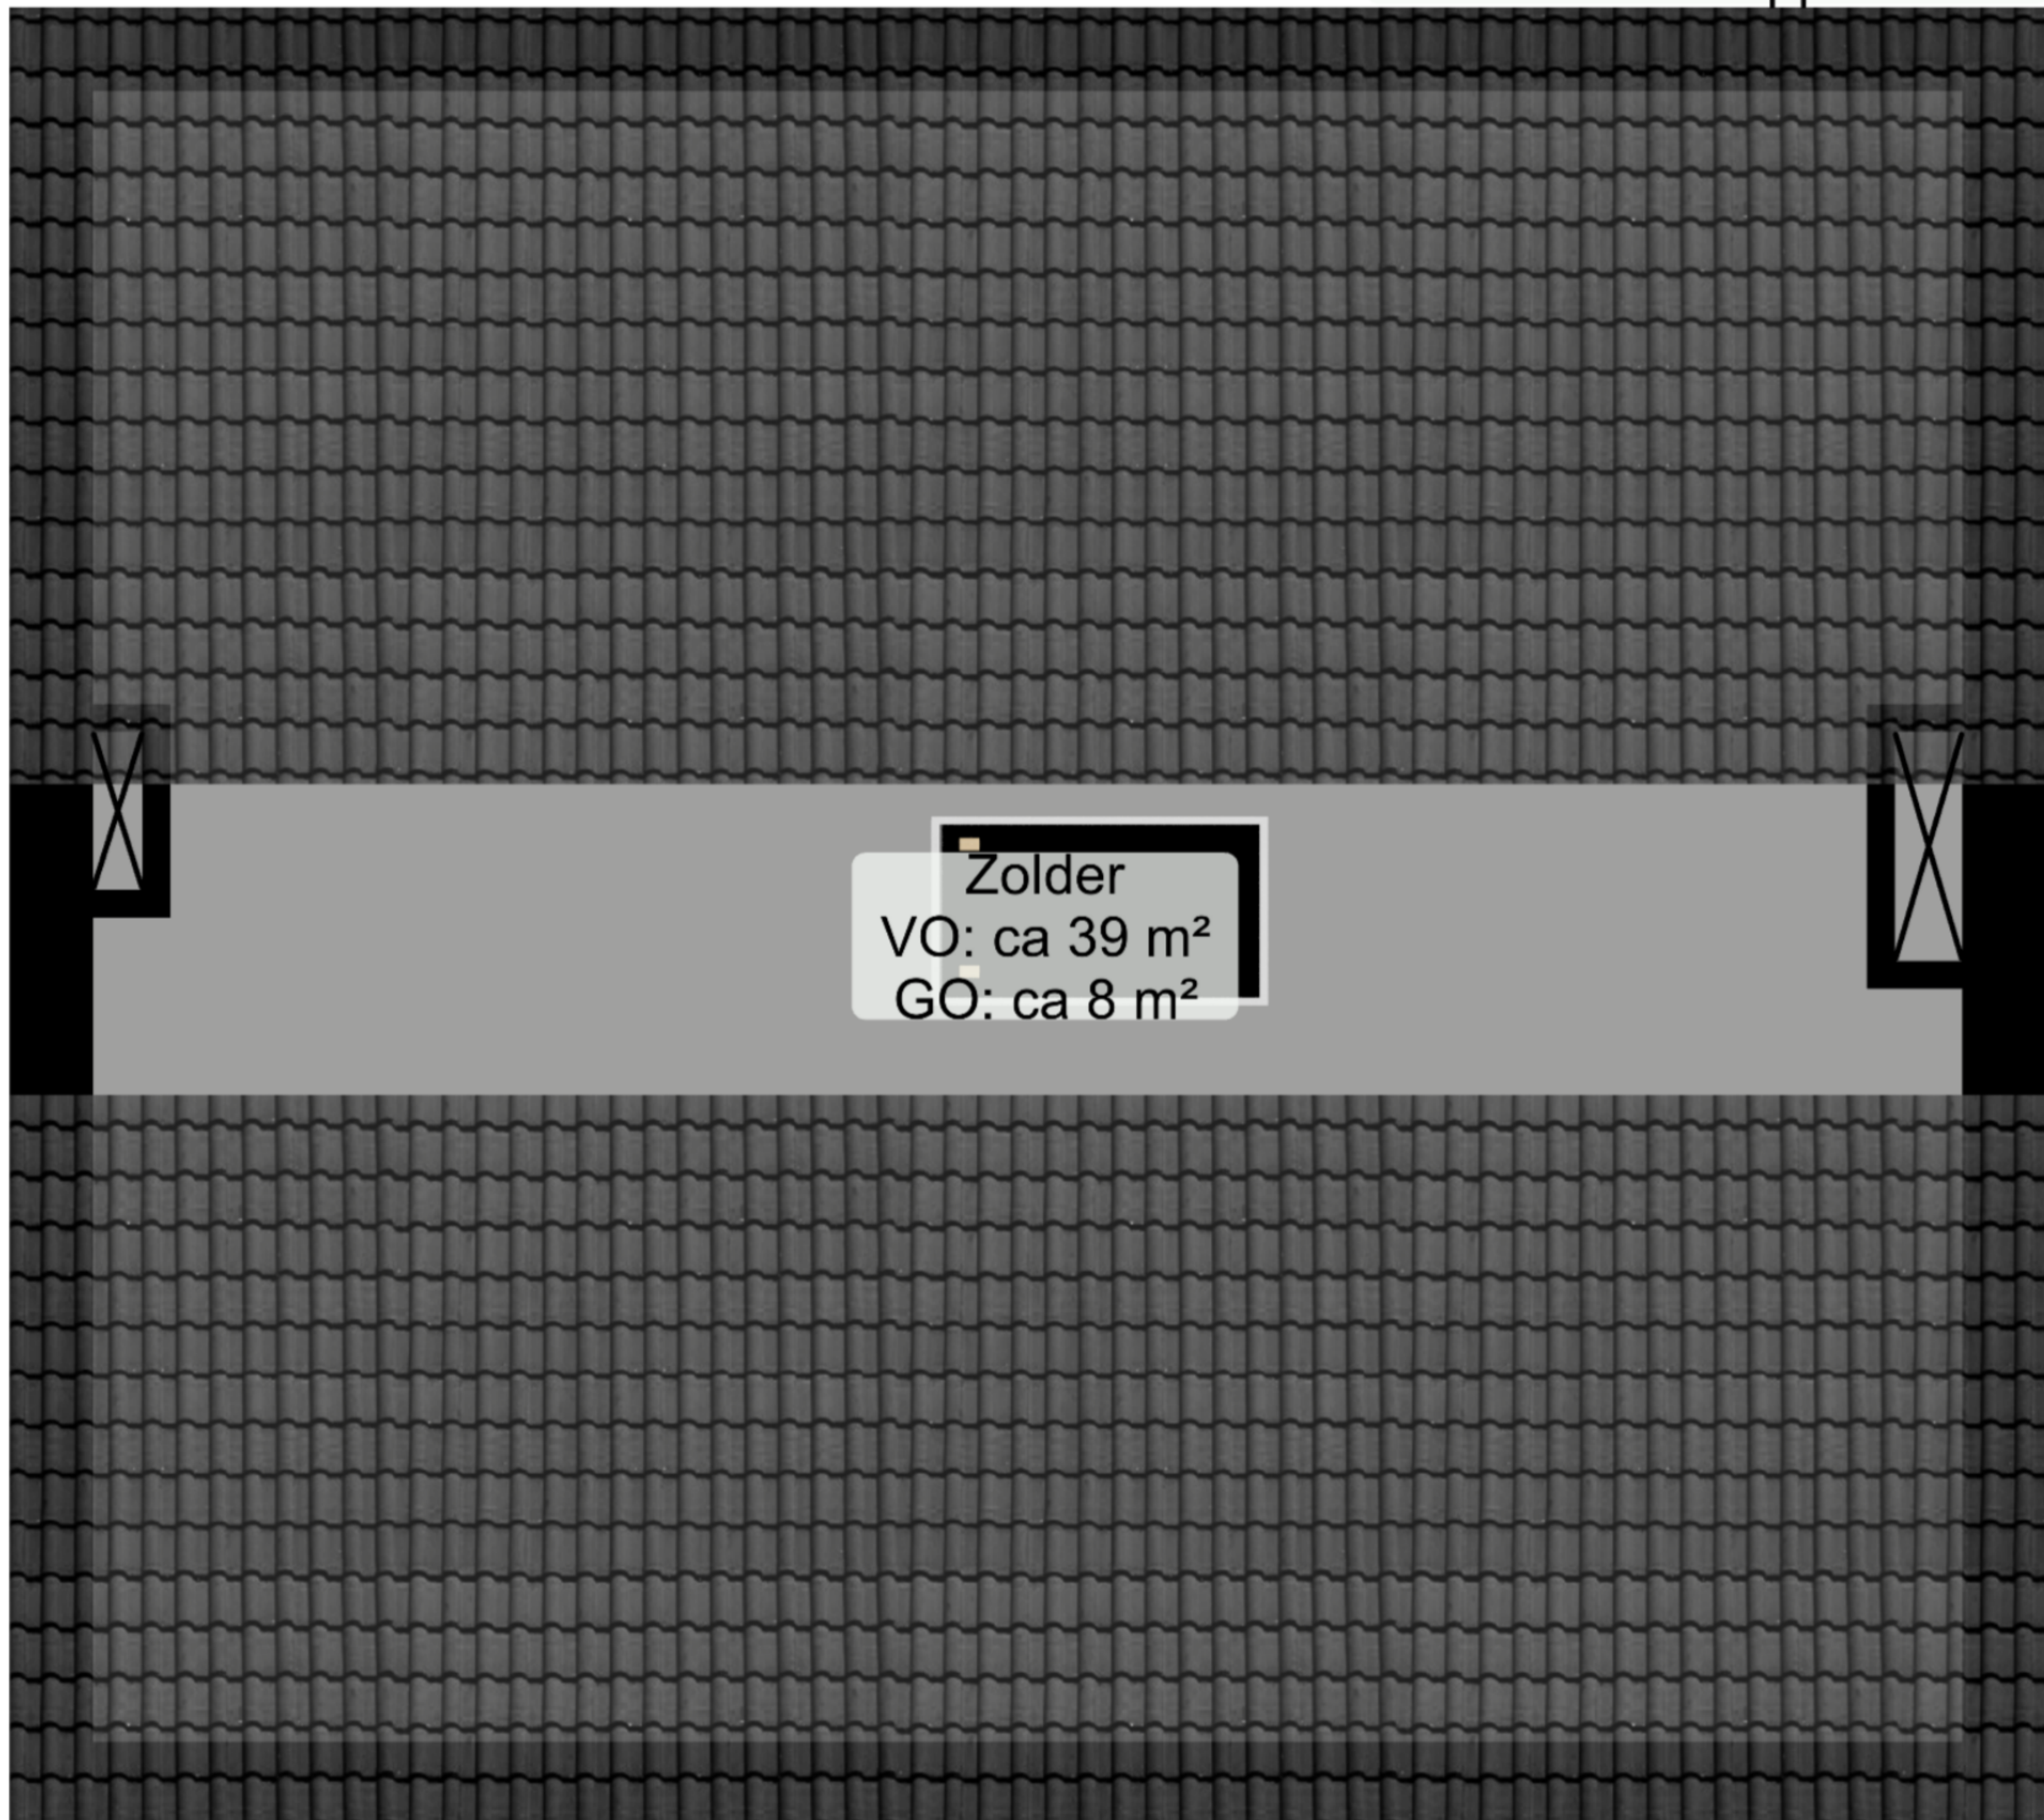

Begane grond

Deze plattegrond is opgesteld door Aedifi©.
Aan de plattegrond kunnen geen rechten worden ontleend.

Eerste verdieping

Deze plattegrond is opgesteld door Aedifi©.
Aan de plattegrond kunnen geen rechten worden ontleend.

Tweede verdieping

VO: Vloeroppervlakte
GO: Gebruiksoppervlakte

6.71 m

5.92 m

Deze plattegrond is opgesteld door Aedifi©.
Aan de plattegrond kunnen geen rechten worden ontleend.

Kelder

Deze plattegrond is opgesteld door Aedifi©.
Aan de plattegrond kunnen geen rechten worden ontleend.