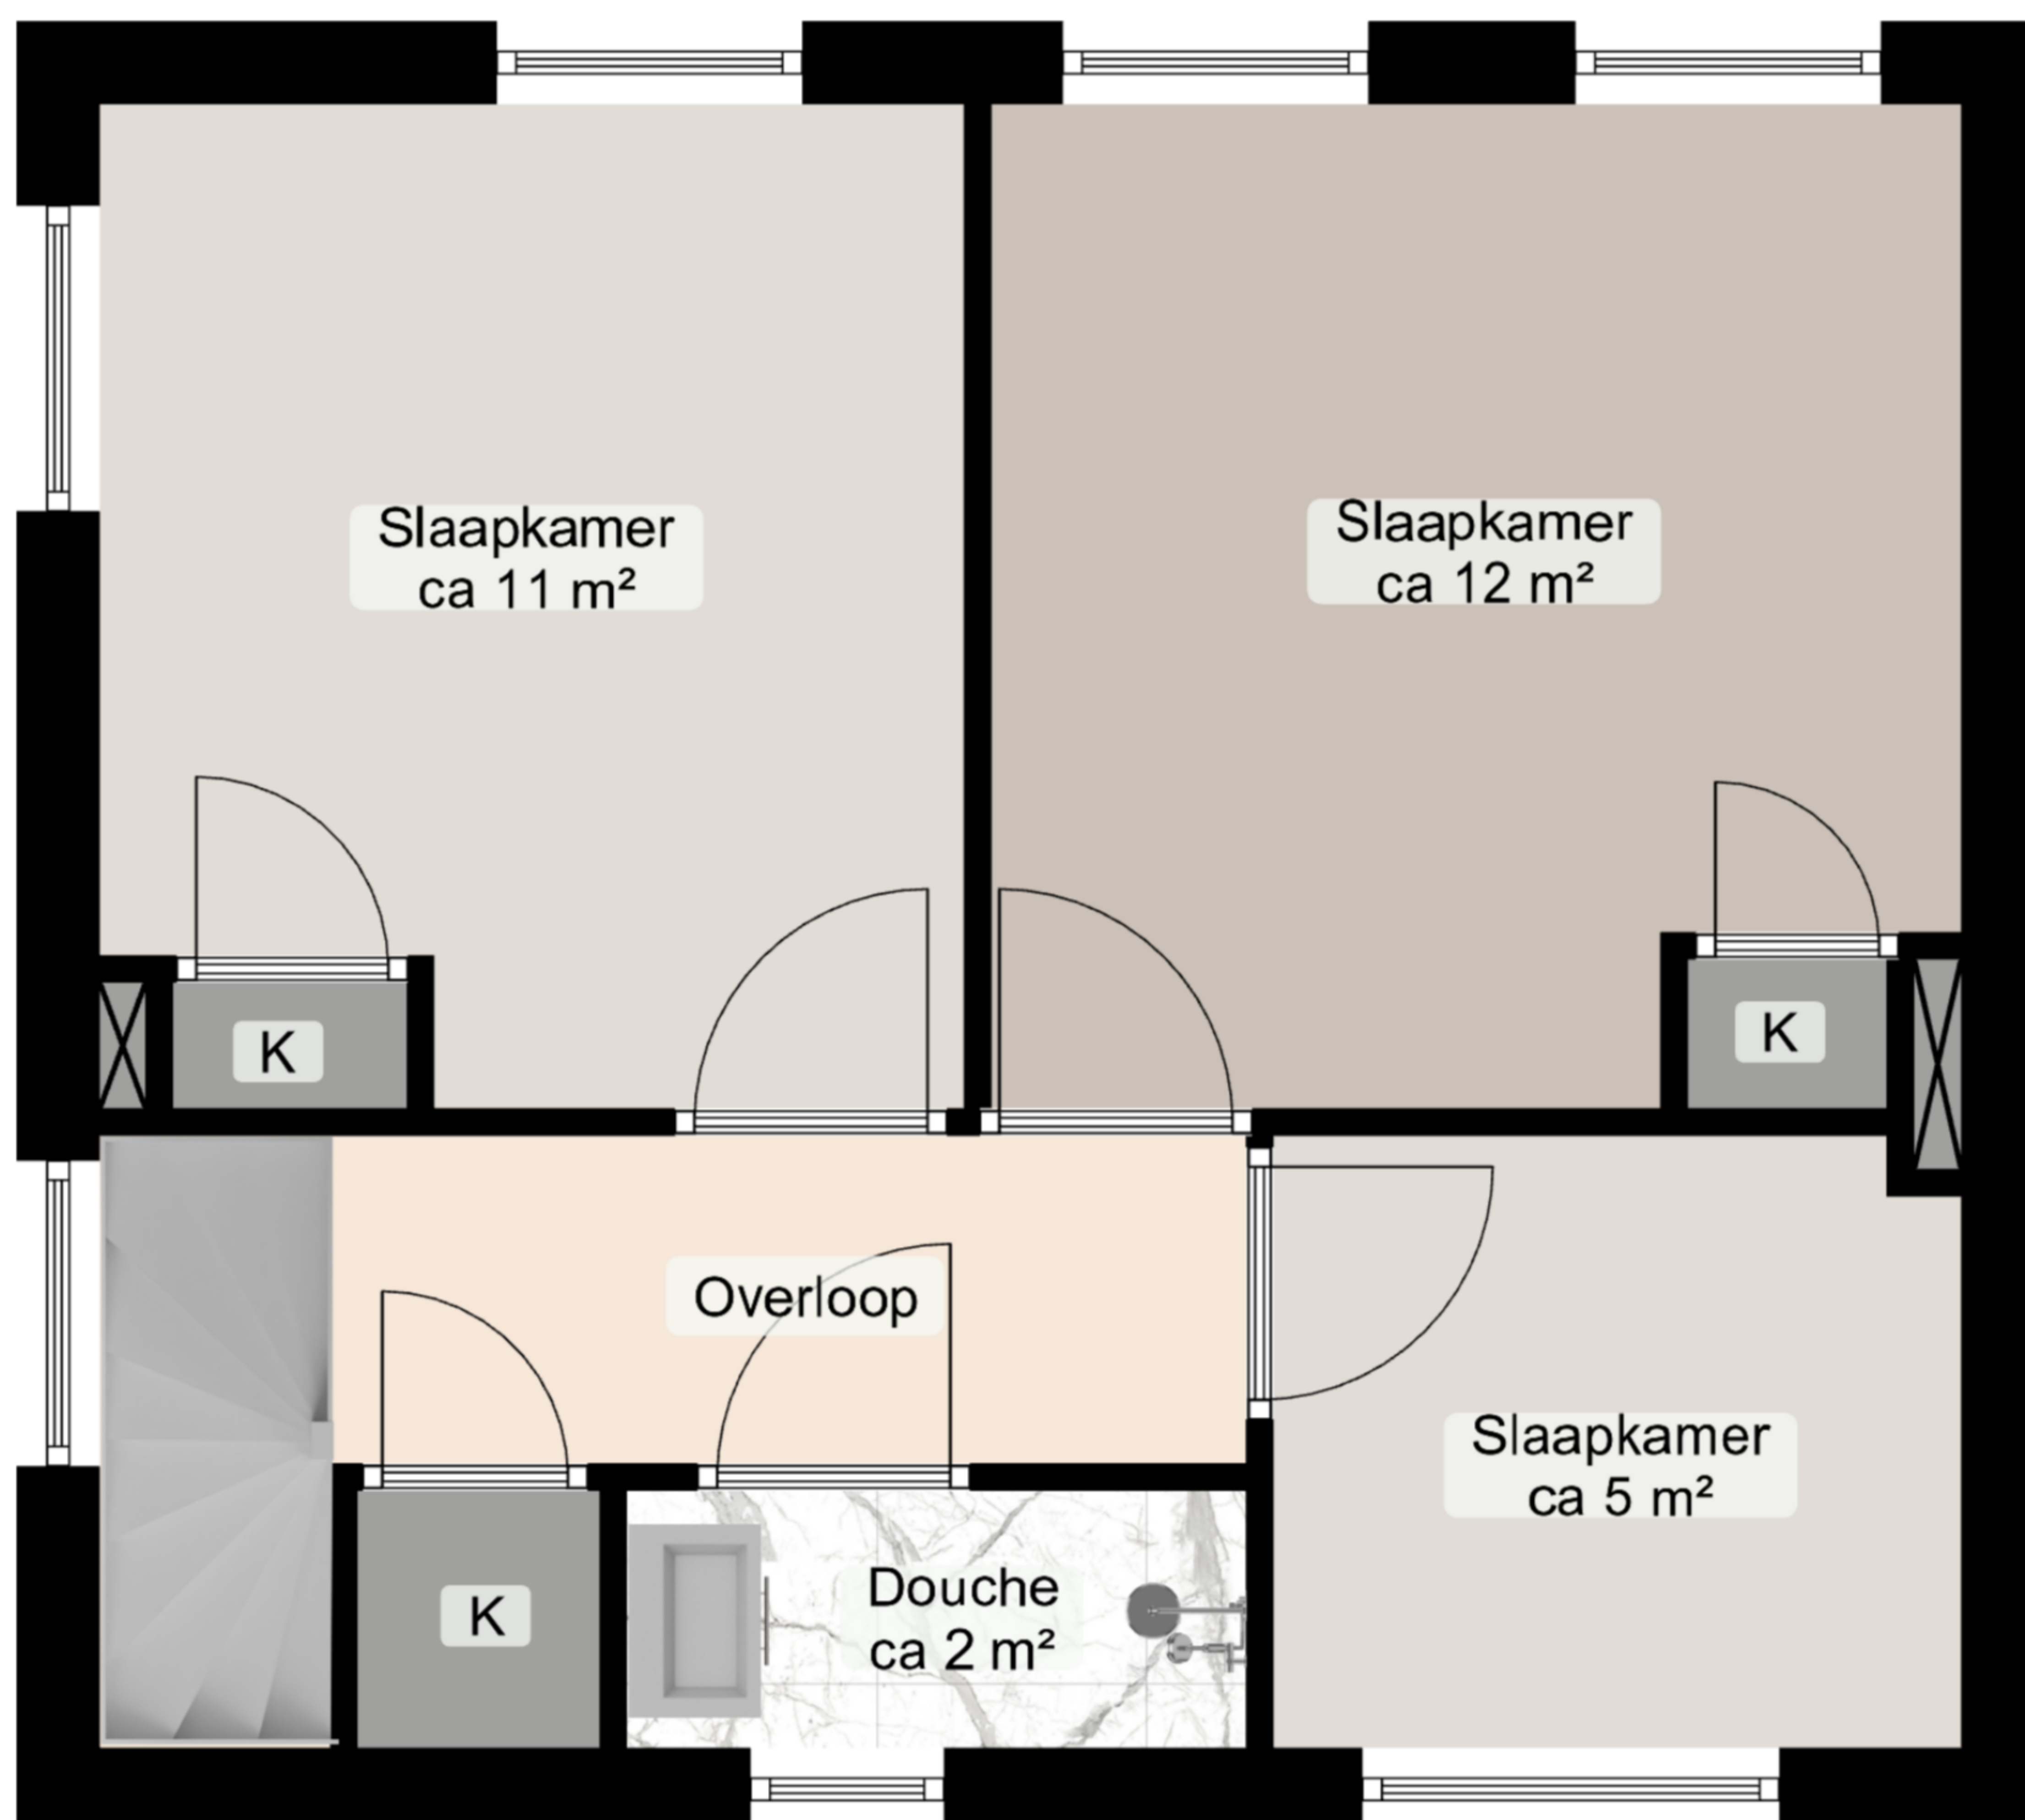

Begane grond

Deze plattegrond is opgesteld door Aedifi©.
Aan de plattegrond kunnen geen rechten worden ontleend.

Eerste verdieping

Deze plattegrond is opgesteld door Aedifi©.
Aan de plattegrond kunnen geen rechten worden ontleend.

Tweede verdieping

VO: Vloeroppervlakte
GO: Gebruiksoppervlakte

6.71 m

5.92 m

Deze plattegrond is opgesteld door Aedifi©.
Aan de plattegrond kunnen geen rechten worden ontleend.

Kelder

Deze plattegrond is opgesteld door Aedifi©.
Aan de plattegrond kunnen geen rechten worden ontleend.